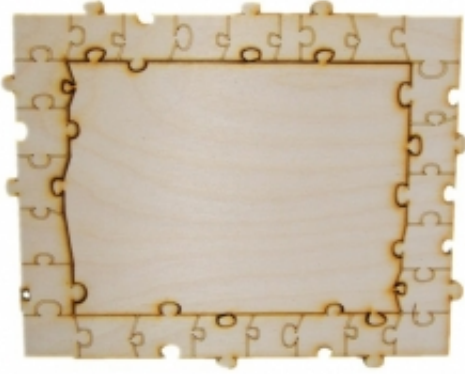

Dane aktualne na dzień: 03-04-2025 22:04

Link do produktu: <https://www.producentalejajca.pl/ramka-puzzle-pelna-p-1410.html>

RAMKA PUZZLE PEŁNA

Opis produktu

Przedmiot przeznaczony jest do własnoręcznego zdobienia / malowania. Na szlifowaną, gładką powierzchnię można kłaść farbę bez dodatkowego przygotowania podłoża. Materiał: sklejka grubości 4 mm, wymiary: 23,5x19 cm